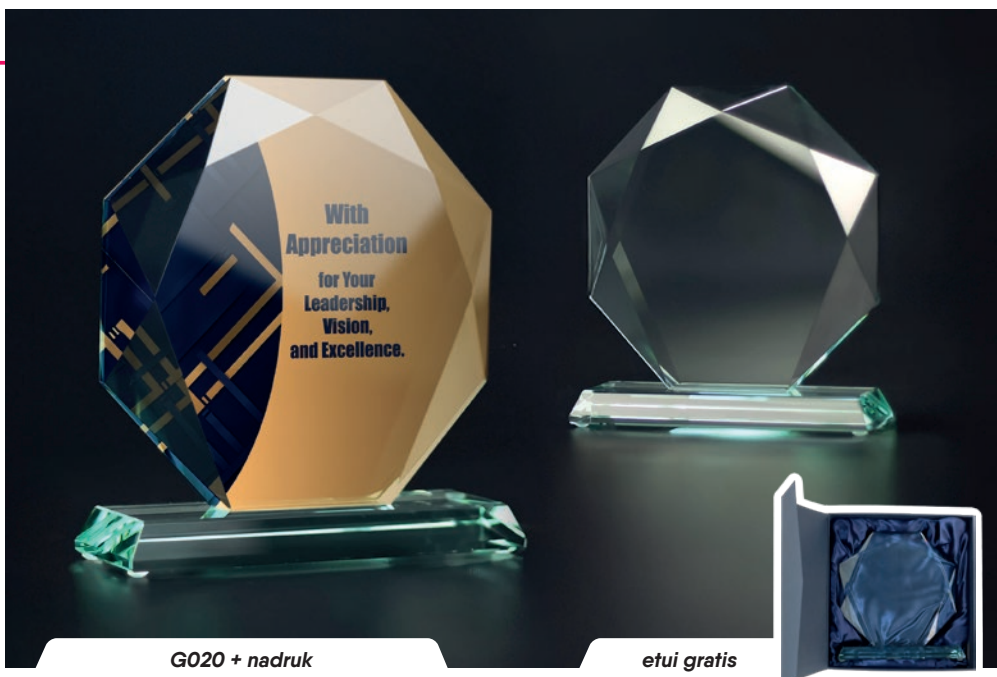

G018 + nadruk

etui gratis

G020 + nadruk

etui gratis