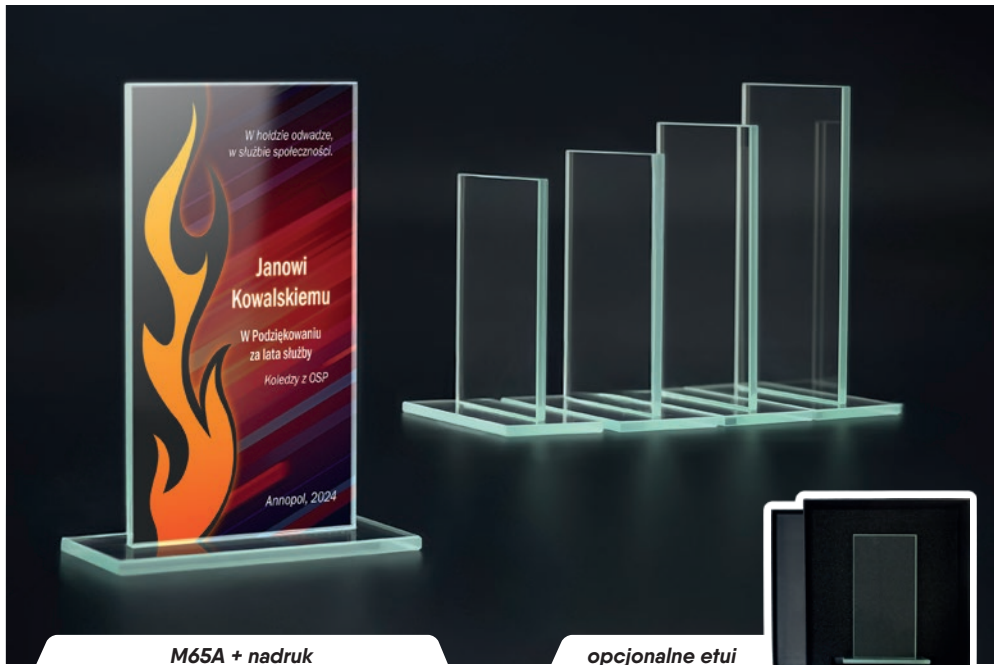

M65...

Symbol produktu	M65A	M65B	M65C	M65D

wymiary (cm)	19x10	17x10	15x10	13x10

grubość (cm)	0,6	0,6	0,6	0,6

cena (zł):

bez usługi	33,0	27,2	25,3	21,9
grawerowane	75,6	69,9	68,3	59,5
grawerowane z farbą	116,2	112,0	109,8	97,6
zadrukowane	85,7	81,3	79,2	69,4
zadrukowane + grawer + farba	180,3	176,1	173,8	157,0

etui	71,4 (H281/BK)	71,4 (H281/BK)	71,4 (H281/BK)	71,4 (H281/BK)