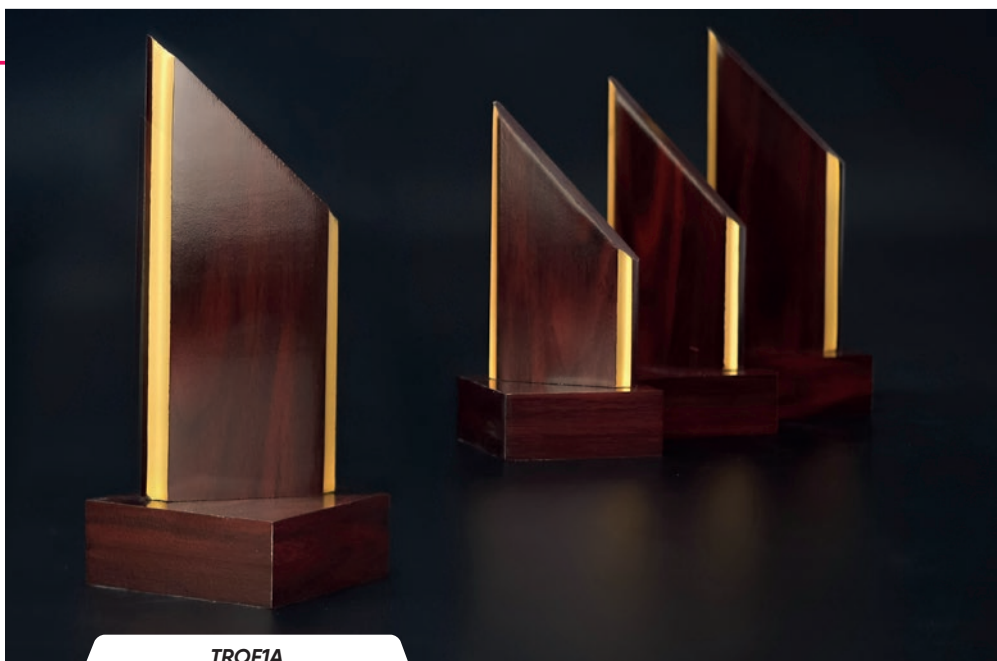

## TROF1C-.../GR

TROF1C-A/GR

Symbol produktu	<b>TROF1C</b> -A/GR	<b>TROF1C</b> -B/GR	<b>TROF1C</b> -C/GR
wysokość (cm)	23	20	18
cena (zł):			
z nadrukiem na blaszce	<b>97,7</b>	<b>92,0</b>	<b>88,1</b>

**MDF / METAL**

## TROF1...

Symbol produktu	TROF1A	TROF1B	TROF1C
wysokość (cm)	23	20	18
cena (zł):			
bez usługi	63,3	60,0	57,2

MDF

TROF1A