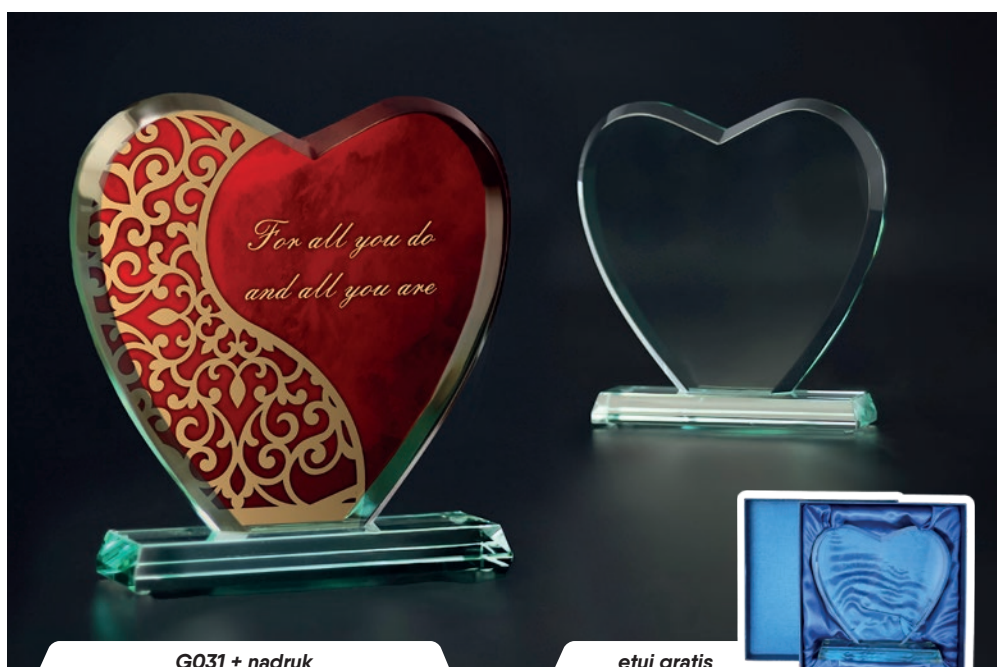

G029 + grawerowanie + farba

G031

G031 + nadruk

etui gratis

Symbol produktu	G031
wymiary (cm)	20,5x20
grubość (cm)	1,8
cena (zł):	
bez usługi	309,3
grawerowane	436,7
grawerowane z farbą	483,5
zadrukowane	460,7
zadrukowane + grawer + farba	649,5
etui	w cenie