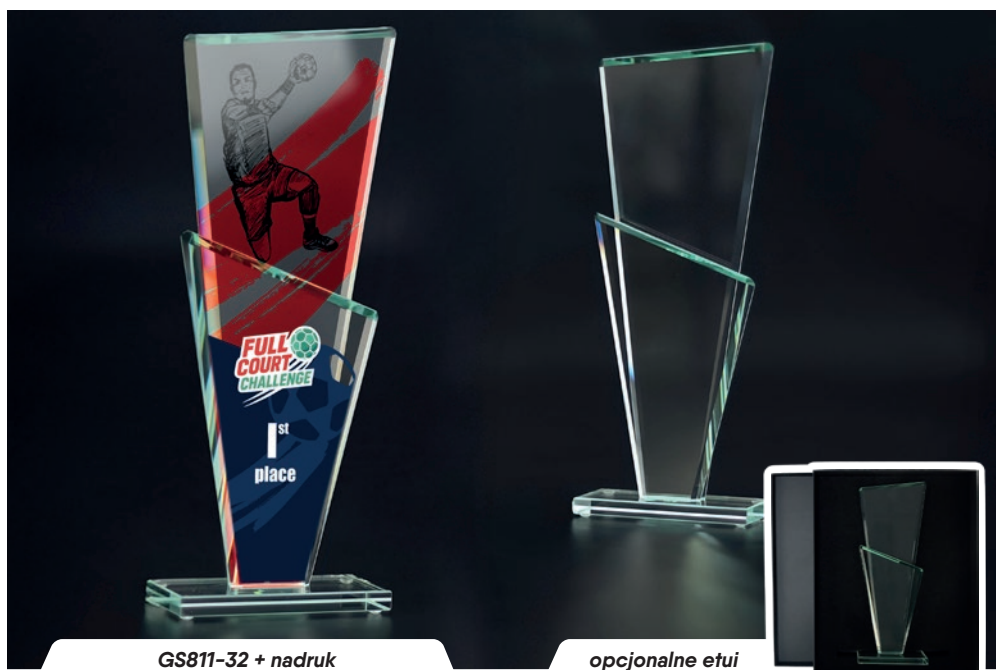

GS802-28 + nadruk

GS811-32

GS811-32 + nadruk

opcjonalne etui

Symbol produktu	GS811-32
wymiary (cm)	32,5x13
grubość (cm)	2 x 0,8
cena (zł):	
bez usługi	196,6
grawerowane	301,8
grawerowane z farbą	312,5
zadrukowane	355,7
zadrukowane + grawer + farba	486,8
etui	101,9 (H283/BK)