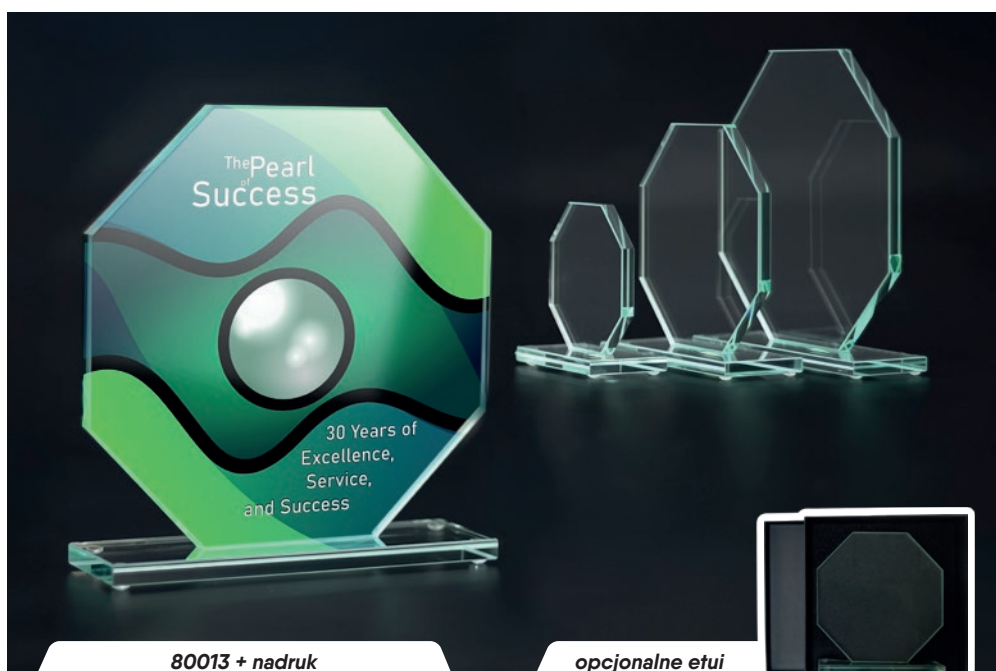

8001...

Symbol produktu	80013	80012	80011
wymiary (cm)	20x20	15x15	10x10,5
grubość (cm)	1	1	1
cena (zł):			
bez usługi	79,3	60,6	47,1
grawerowane	139,4	108,8	97,8
grawerowane z farbą	162,6	129,2	100,3
zadrukowane	166,3	139,0	118,4
zadrukowane + grawer + farba	234,6	201,0	184,5
etui	74,7 (H282/BK)	71,4 (H281/BK)	71,4 (H281/BK)