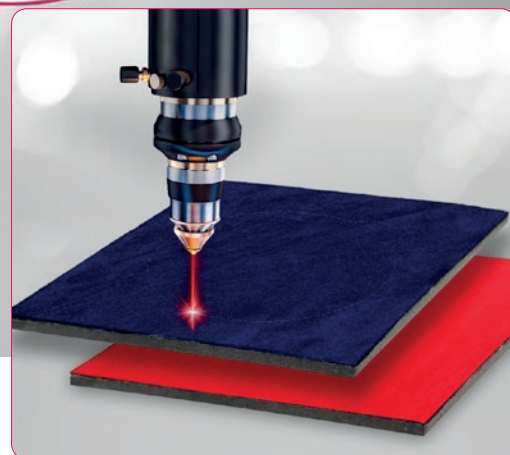

Etui custom

- **Najwyższa jakość**

Wysokiej jakości wykonanie zarówno na zewnątrz jak i wewnątrz etui.

- **Dowolny kształt medalu**

Wewnętrzna pianka jest wycinana laserem, dzięki czemu możemy precyzyjnie dopasować etui do medalu o dowolnym kształcie.

- **Dwa kolory**

Etui dostępne jest w 2 kolorach: czerwonym i niebieskim.

- **Duży rozmiar**

Etui dostępne w wymiarze 125x125x35mm, co pozwala na dopasowanie go do medalu o wielkości nawet 100x100 mm!

Symbol	Wymiary (cm)	Produkt	Kolor	cena (zł)
BOXMEDAL/BL	12,5 x 12,5 x 3,5	Etui welurowe	niebieski	39,90
BOXMEDAL/BL/GR1	12,5 x 12,5 x 3,5	Etui welurowe + pianka (bez cięcia laserem)	niebieski	49,90
BOXMEDAL/BL/GR2	12,5 x 12,5 x 3,5	Etui welurowe + pianka + cięcie kształtu medalu	niebieski	59,90
BOXMEDAL/RD	12,5 x 12,5 x 3,5	Etui welurowe	czerwony	39,90
BOXMEDAL/RD/GR1	12,5 x 12,5 x 3,5	Etui welurowe + pianka (bez cięcia laserem)	czerwony	49,90
BOXMEDAL/RD/GR2	12,5 x 12,5 x 3,5	Etui welurowe + pianka + cięcie kształtu medalu	czerwony	59,90