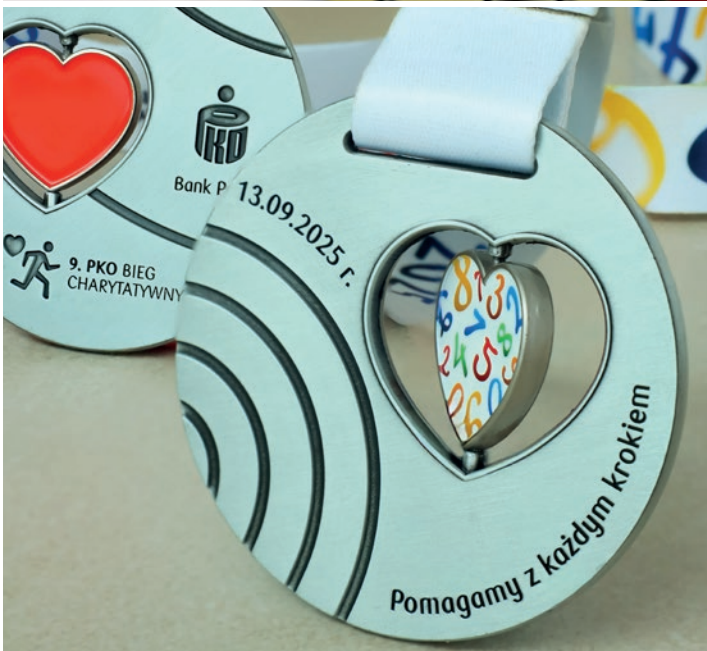

- **Różne rozmiary**

*Zarówno smycze jak i wstążki dostępne są w 2 szerokościach: 900\*20<sup>mm</sup> i 900\*25<sup>mm</sup>*

- **Wstążki zaszyte**

*Dzięki specjalnemu uchwytowi w naszych medalach, zamocujesz wstążkę bez konieczności dodatkowego szycia.*

# Medale odlewane

- **Najwyższa precyzja**

*Wykonanie z dbałością o najmniejsze detale.*

- **Dowolny kształt**

*Wykonujemy wszystkie nietypowe kształty i formy - także ażurowe.*

- **Unikatowy design**

*Obrotowe elementy, medale - puzzle, medale z żywicą i inne.*

- **Czas realizacji**

*Już od 4 tygodni.*

- **Medal stalowy cięty laserem**

*z kolorowym nadrukiem 3D.*

- **Nietypowe kształty**

*Wykonujemy medale o nietypowych formach, także ażurowych, z nadrukiem 3D, który możesz poczuć palcami.*